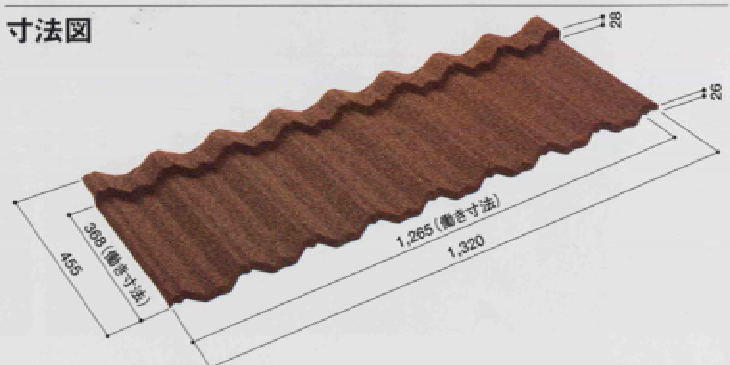

E: ダークブラウン

オーダーカラー

受注生産品

※納期はご確認ください。

F: エメラルドグリーン

G: レッドウッド

H: スパニッシュレッド

J: キャメル

K: スカイブルー

本体仕様

品名	T・ルーフ本体
基材	ガルバリウム鋼板
鋼板厚さ	0.39mm
働き寸法	368mm×1,265mm
基準勾配	2.5寸以上
不燃認定番号	不燃材料 NE-0020
葺き枚数	2.15枚/m ² 7.10枚/3.3m ²
重量	約7kg/m ² 約23.1kg/3.3m ²

寸法図

天然石のため、鉱脈によって多少の色の差が発生することがあります。